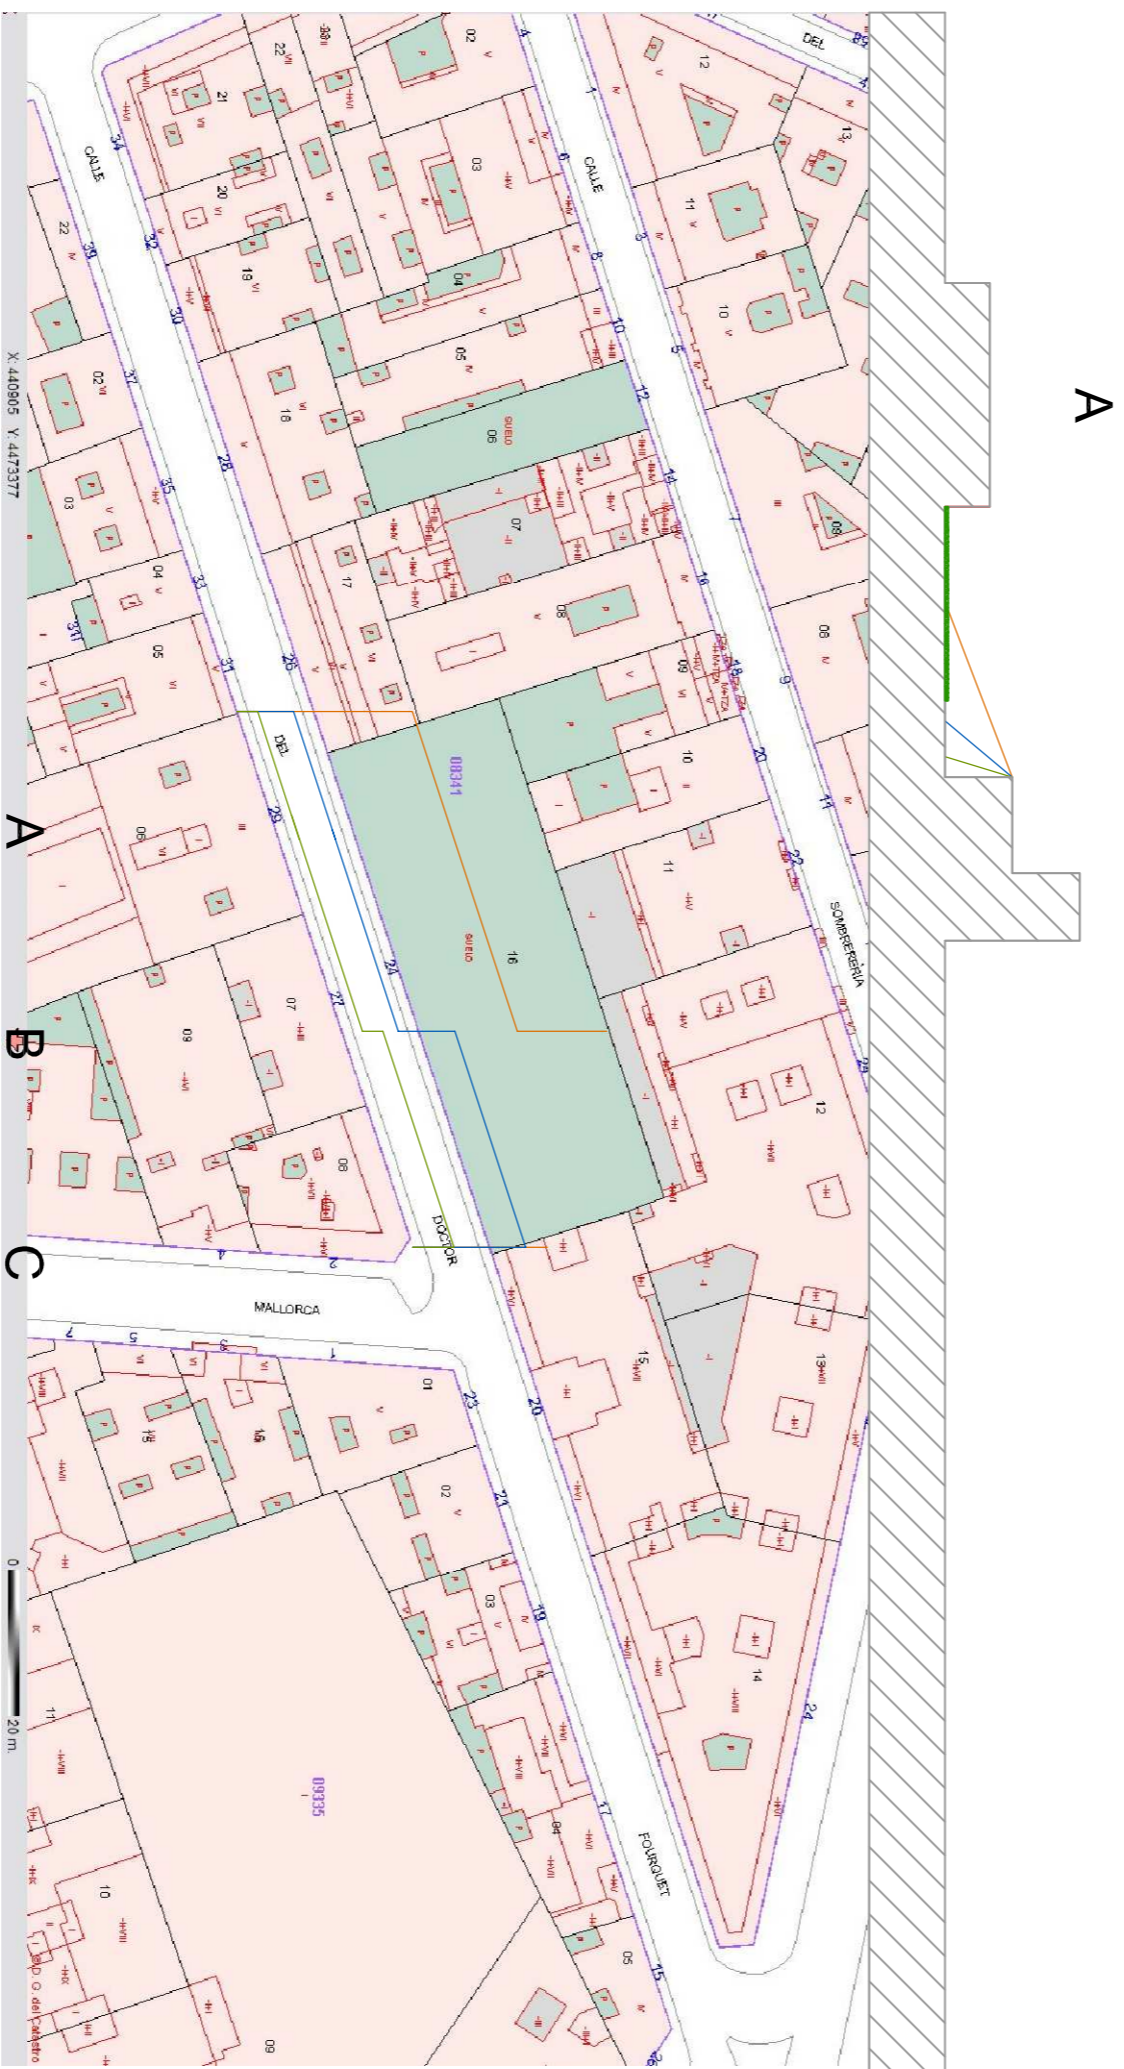

21 septiembre

21 diciembre