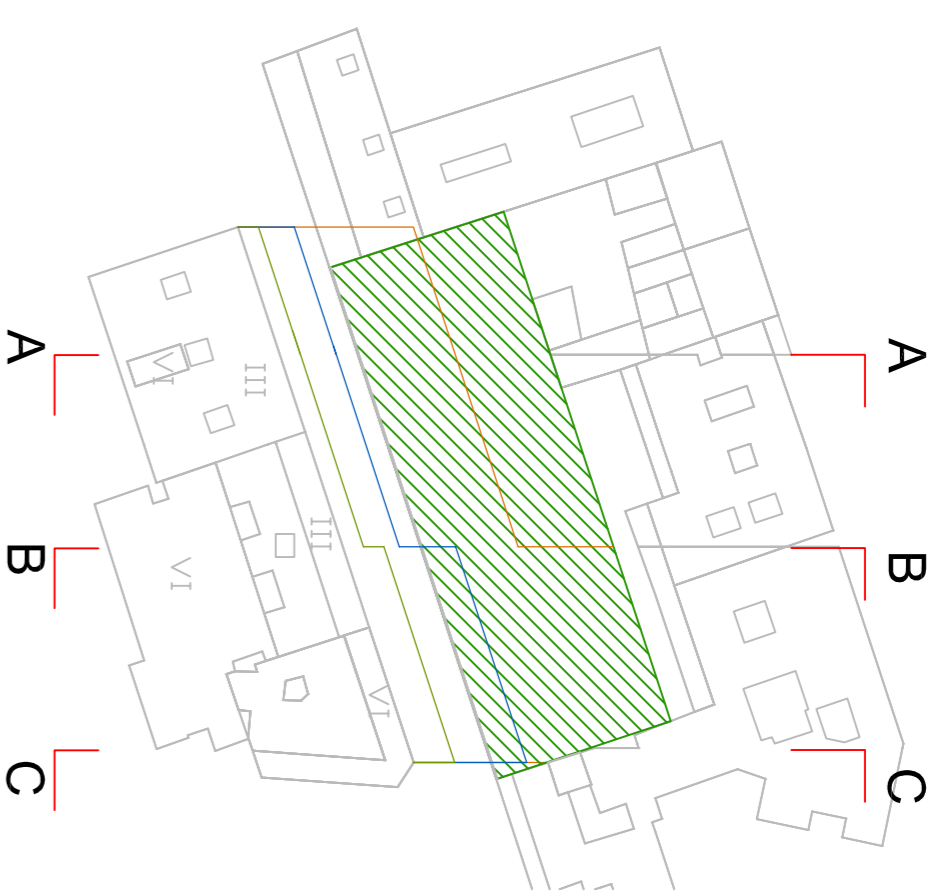

- 21 Diciembre
- 21 Septiembre-marzo
- 21 Junio